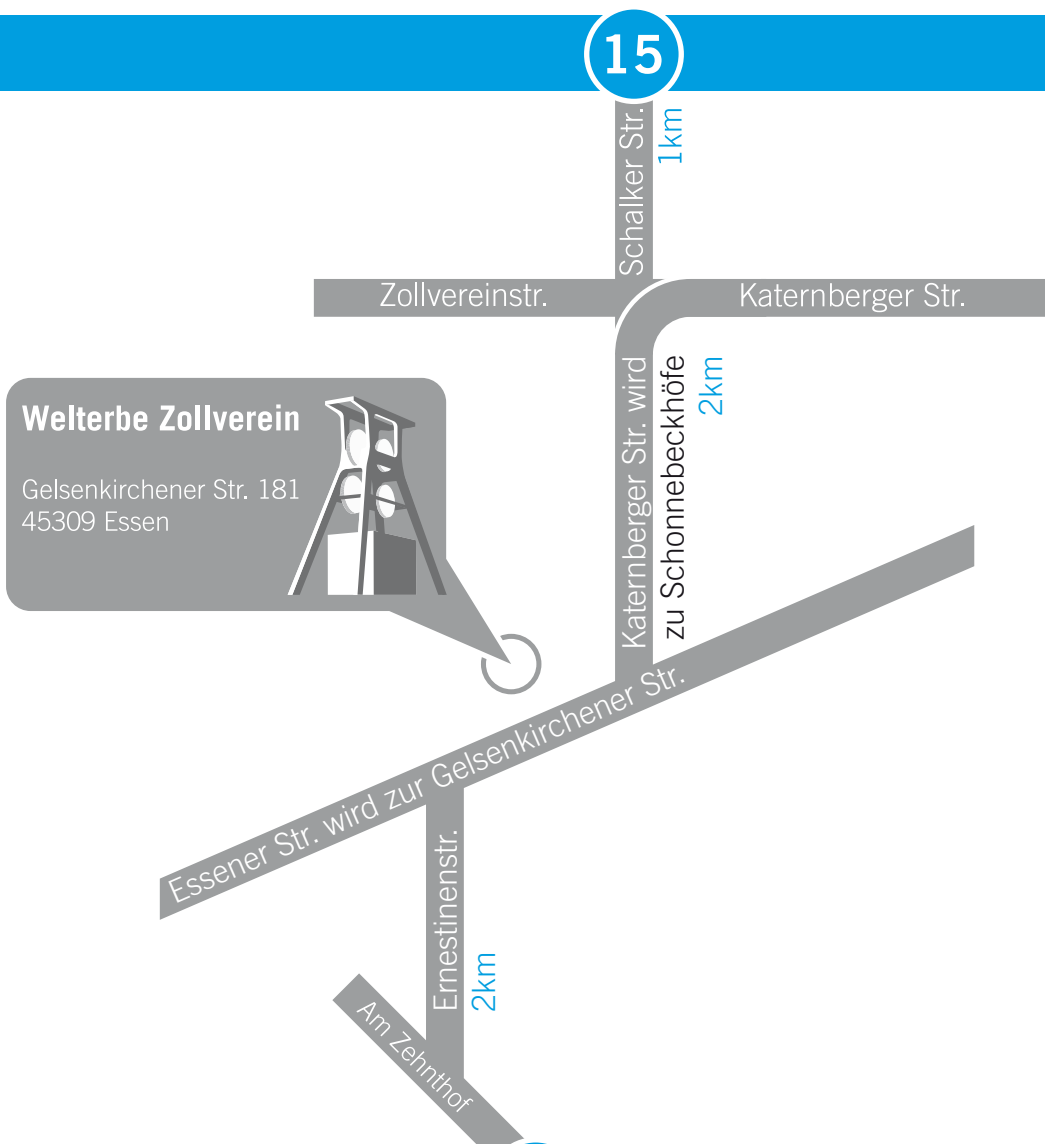

# GE-HESSLER Richtung Essen-Katernberg

Oberhausen ←

A42

15

→ Gelsenkirchen

Welterbe Zollverein

Gelsenkirchener Str. 181  
45309 Essen

26

Duisburg ←

A40

→ Dortmund

# E-FRILLENDORF Richtung Essen-Stoppenberg